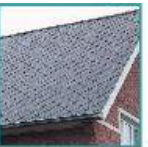

afstromend hemelwater van asbestdaken neemt asbestdeeltjes mee. Gebruik het niet voor de tuin en voer het bij voorkeur af naar de riolering.

VLOERBEKLEDING EN ONDERLAAG

H vloerzeil uit asbesthoudend vinyl, vaak bevestigd met asbesthoudende lijm

H SCHOUWKAP

H-vormige asbestcementen schouwkap, anti-windval (grijs)

H SCHOUWPIJP

ronde of vierkante asbestcementen buizen (grijs)

H DAKLEIEN

vlakke kunstleien in asbestcement, met of zonder coating (initieel zwart of rood, worden vaak grijs door veroudering)

H MASTIEK

meestal harde pel met nog kneedbare binnenkant (wit, bruin, grijs met uitzicht zoals 'siliconen')

H VENSTERTABLET, DEURDORPEL, TRAPTRIEDEN UIT IMITATIEMARMER

massieve stukken asbestcement (grijs, bruin of zwart met lichte stippen)